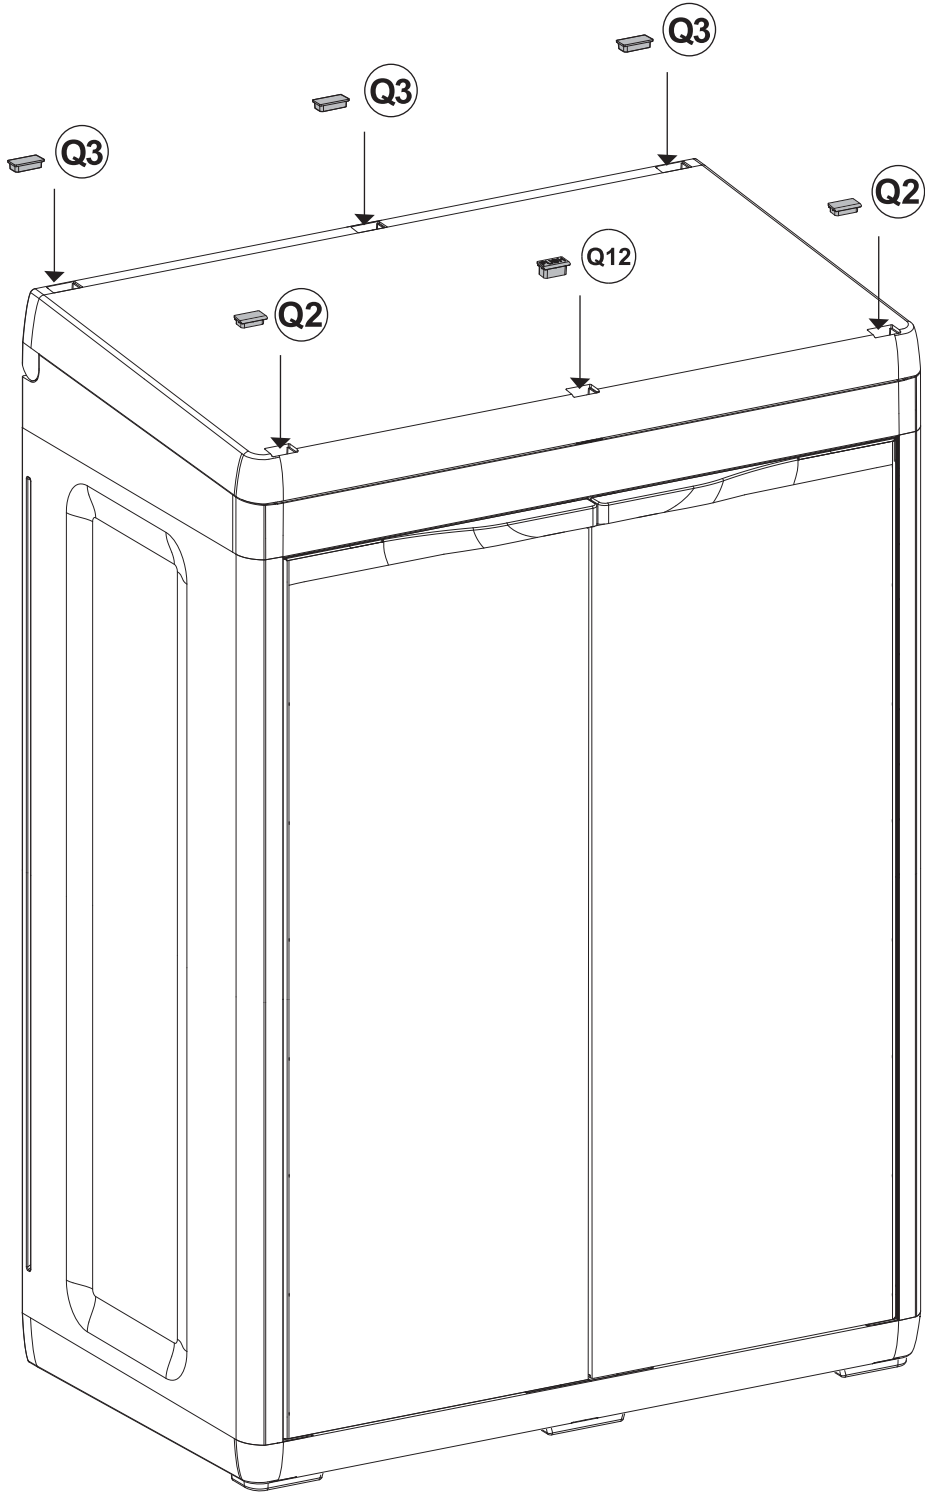

TOOMAX[®]

ELEGANCE S

Art. 060 cm 65x38x95h | in 25,6x15x37,4h

A

PZ / PCS 2

B

PZ / PCS 2

D

16

- I x2
- Q11 x1
- Q13 x1
- Q10 x1
- W x1

17

A

18

Q3  x3

Q2  x2

Q12  x1